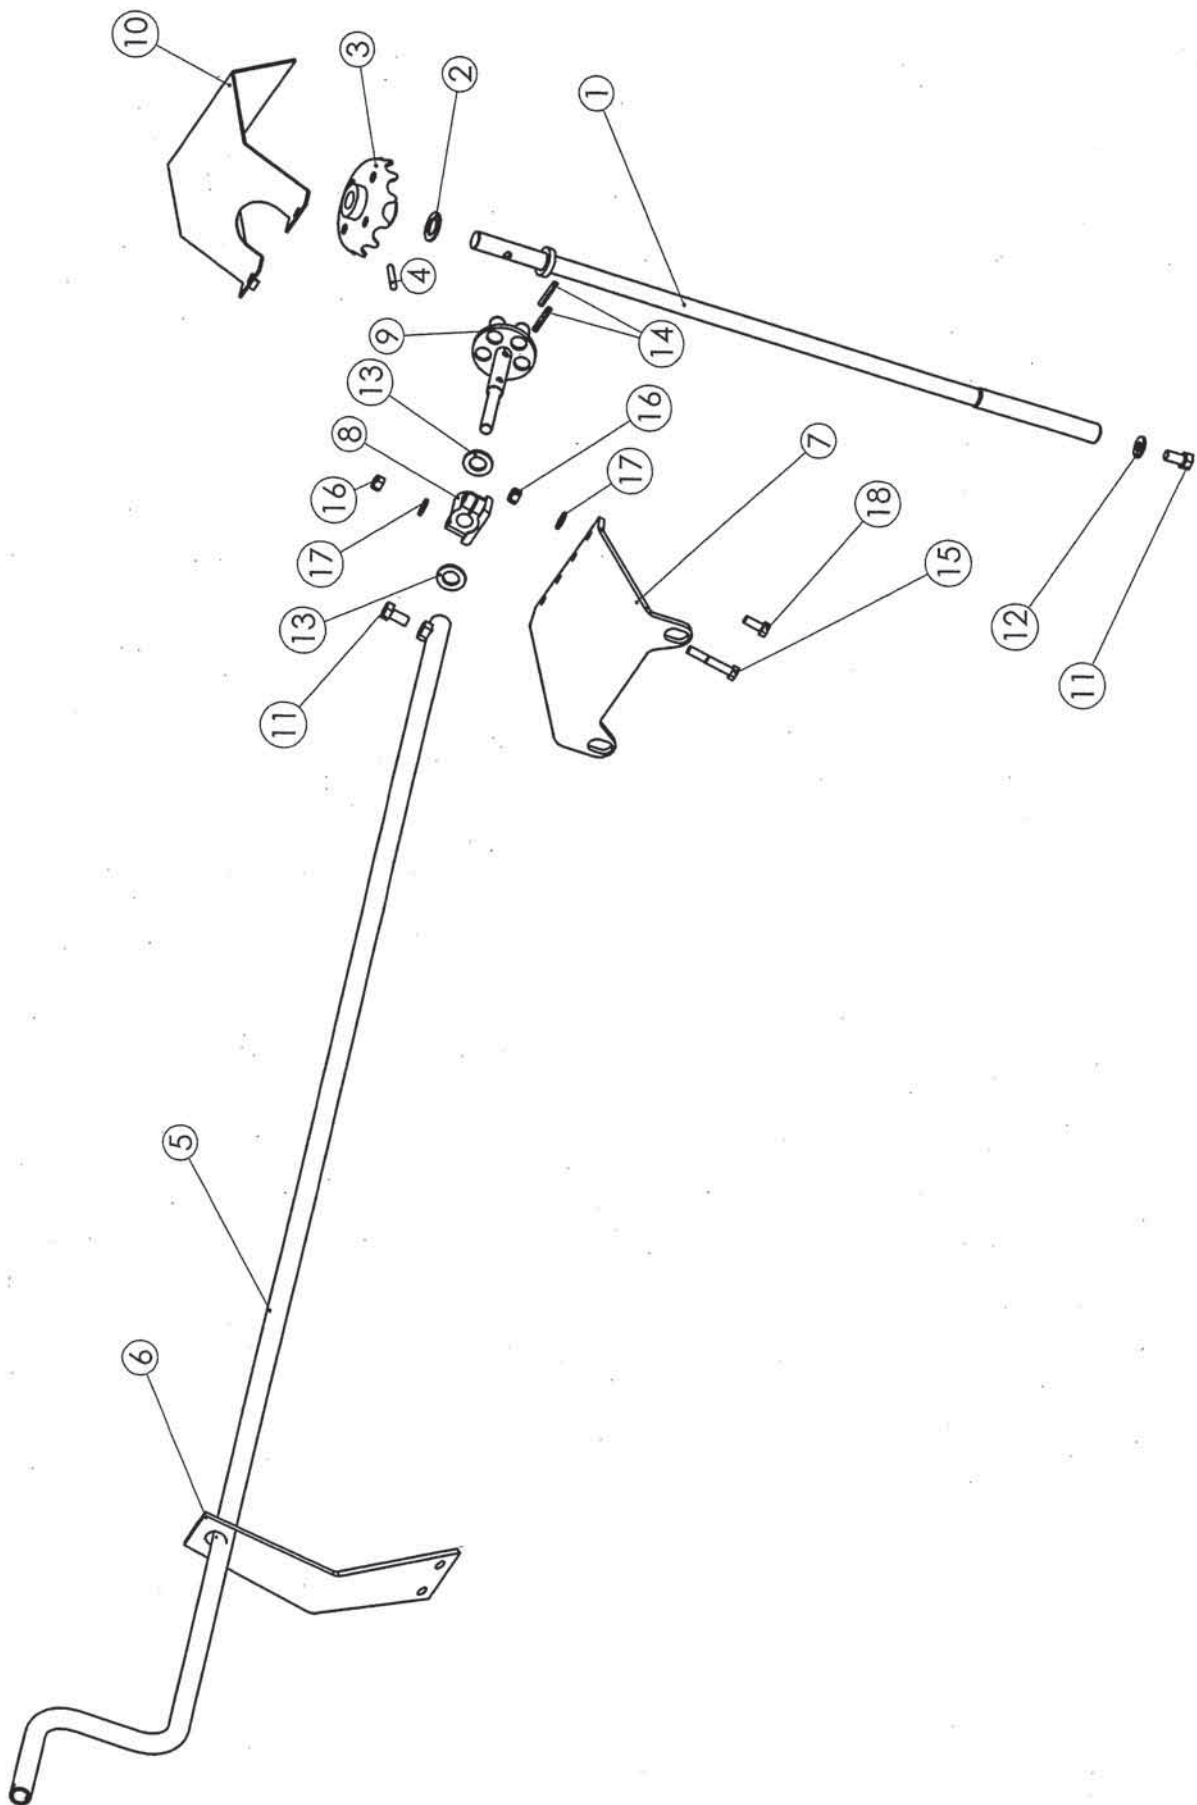

Slika 8

Bild 8

Fig. 8

Slika 8

Bild 8

Fig. 8

Številka Broj Bild Fig.	Kataloška številka Kataloški broj Ersatzteilnummer Spare Part Number	Naziv dela	Naziv dijela	Benennung	Description	Količina Komada Menge Quantity
1	155447803	Nosilec podvozja var.	Nosač podvožnjaka zav.	Rahmenträger geschw.	Frameholder weld.	1
2	154146506	Roka nihajna zunanja var.	Vanjska ruka zav.	Pendelarm aussen geschw.	Oscilating arm outer welded	2
3	155442906	Roka kolesa notranja var.	Unutrašnja ruka točka zav.	Radarm innen geschw.	Wheel arm inside weld.	2
4	150410102	Kolo 16x6,50-8 6Ply	Točak 16x6,50-8 6Ply	Laufgrad 16x6,50-8 6Ply	Wheel 16x6,50-8 6Ply	4
5	155442700	Držalo rok s ploščo var.	Držac ruke sa pločicom zav.	Tandemhalter geschw.	Tandem holder welded	1
6	150387209	Puša PAP 3025 P10	Čaura PAP 3025 P10	Büchse PAP 3025 P10	Sleeve PAP 3025 P10	2
7	154146908	Somik 18-22x54	Svornjak 18-22x54	Bolzen 18-22x54	Bolt 18-22x54	1
8	159776806	Obroč notranji IR 20x25x20,5	Unutrašnji obroč IR 20x25x20,5	Büchse IR 20x25x20,5	Bush IR 20x25x20,5	1
9	151051701	Podložka 30,2/50 - 2	Podložka 30,2/50 - 2	Scheibe 30,2/50 - 2	Washer 30,2/50 - 2	2
10	154538101	Zaščita ležaja	Zaštita ležaja	Schutzscheibe	Protection washer	1
11	150084704	Zatič prožni 5x32	Opružni klin 5x32	Spannstift 5x32	Tension pin 5x32	1
12	000246503	Mazalka AM 6	Mazalica AM 6	Nippel AM 6	Lubricator AM 6	2
13	150383506	Vskočnik Z 30x2	Uskočnik Z 30x2	Sicherungsring Z 30x2	Circloip Z 30x2	1
14	150257304	Podložka 13	Podložka 13	Scheibe 13	Washer 13	1
15	150393602	Matica M12	Navrtka M12	Mutter M12	Nut M12	1
16	150426907	Podložka SKM 12	Podložka SKM 12	Scheibe SKM 12	Washer SKM 12	1
17	000212004	Vijak M12x30	Vijak M12x30	Schraube M12x30	Screw M12x30	1