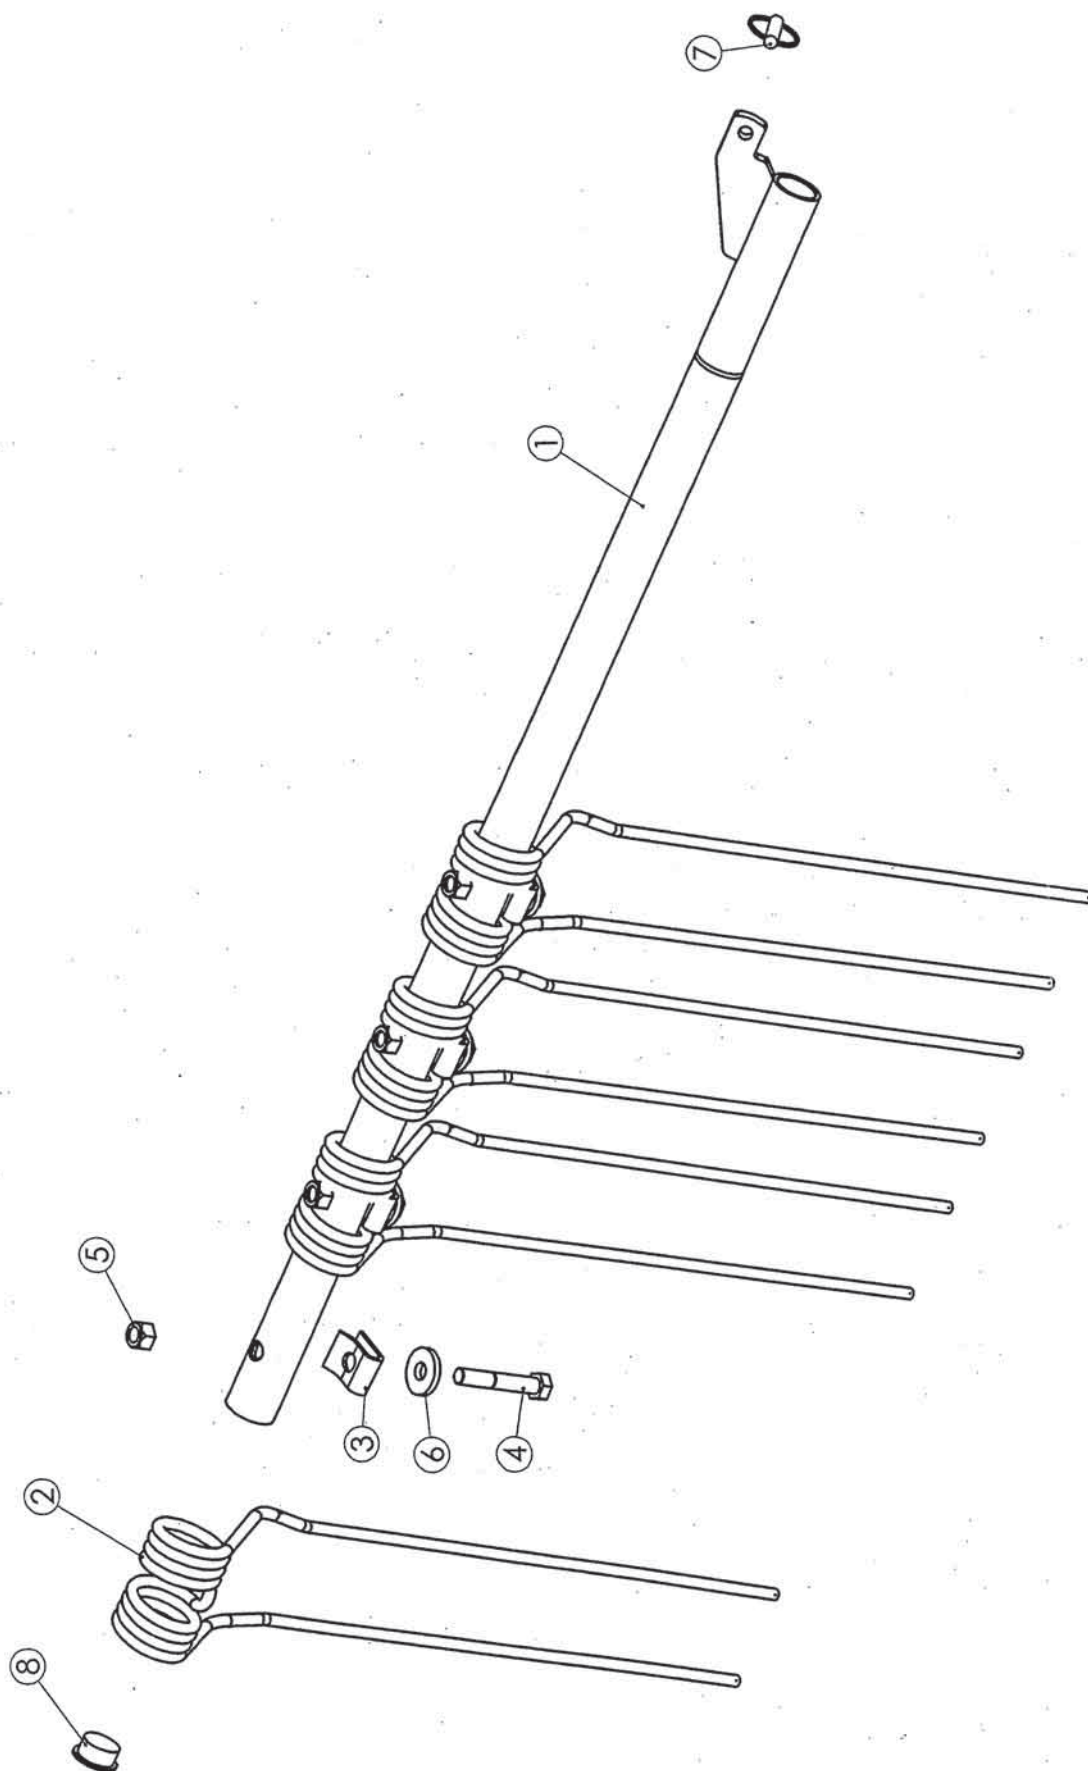

Slika 5

Bild 5

Fig. 5

Slika 5

Bild 5

Fig. 5

Številka Broj Bild Fig.	Kataloška številka Kataloški broj Ersatzteilnummer Spare Part Number	Naziv dela	Naziv dijela	Benennung	Description	Količina Komada Menge Quantity
1	154068618	Zaščita leva var.	Zaščita leva var.	Schutz li. geschw.	Protection LH.	1
2	154069118	Zaščita desna var.	Zaščita desna var.	Schutz re. geschw.	Protection RH.	1
3	154919002	Uho	Uvo	Lasche	Strap	2
4	154919100	Somik 5 - 16x137	Svornjak 5 - 16x137	Bolzen 5 - 16x137	Bolt 5 - 16x137	2
5	151048306	Vijak 3 - M12x125/65	Vijak 3 - M12x125/65	Schraube 3 - M12x125/65	Screw 3 - M12x125/65	1
6	151078602	Vzmet 1 - 2x19 - 50	Opruga 1 - 2x19 - 50	Feder 1 - 2x19 - 50	Spring 1 - 2x19 - 50	1
7	154646903	Karabin	Obruč	Karabiner	Karabiner	1
8	000210300	Vijak M10x25	Vijak M10x25	Schraube M10x25	Screw M10x25	1
9	150426809	Podložka SKM 10	Podložka SKM 10	Scheibe SKM 10	Washer SKM 10	2
10	150275400	Matica M10	Navrtka M10	Mutter M10	Nut M10	1
11	150016306	Zatič prožni 4 x24	Opružni klin 4 x24	Spannstift 4 x24	Tension pin 4 x24	1
12	150428308	Podložka 35,2/ 60 - 1,5	Podložka 35,2/ 60 - 1,5	Scheibe 35,2/ 60 - 1,5	Washer 35,2/ 60 - 1,5	1
13	150446100	Razcepka 6,3x63 -St -A3K	Rascjepka 6,3x63 -St -A3K	Splint 6,3x63 -St -A3K	Cotter pin 6,3x63 -St -A3K	1
14	150202300	Odbojnik okrogli Tip D 60Sh	Okrugli odbojnik Tip D 60Sh	Rückstahler Tip D 60Sh	Reflector Tip D 60Sh	1
15	000221307	Matica M10	Navrtka M10	Mutter M10	Nut M10	1
16	155444307	Zavesa kpl.	Zavjesa kpl.	Schwadttuch zus.	Swath curtain	1