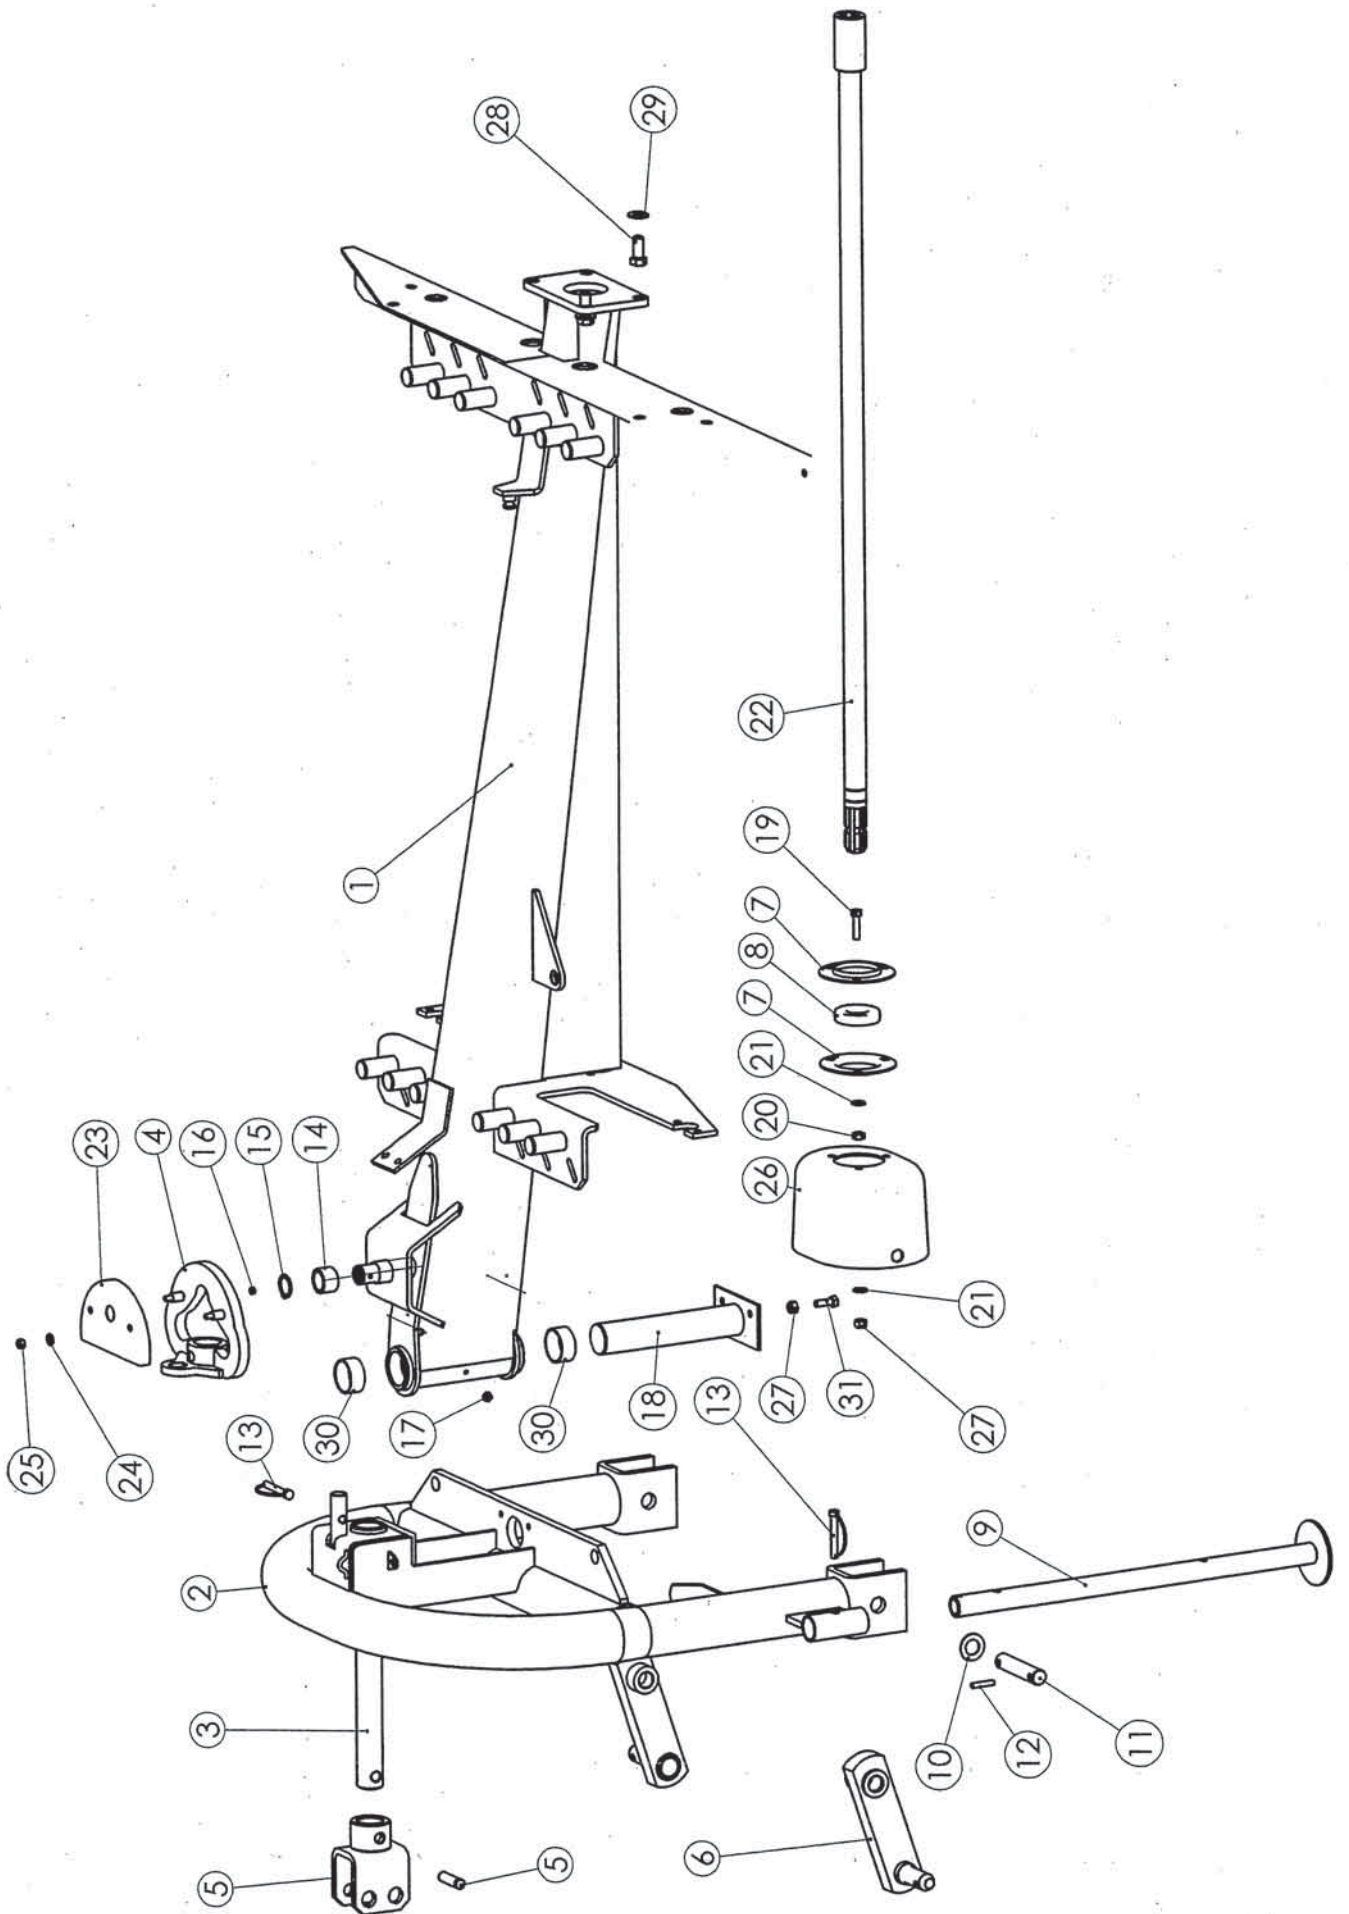

Slika 1

Bild 1

Fig. 1

Slika 1

Bild 1

Fig. 1

Številka Broj Bild Fig.	Kataloška številka Kataloški broj Ersatzteilnummer Spare Part Number	Naziv dela	Naziv dijela	Benennung	Description	Količina Komada Menge Quantity
1	155433505	Rotor var.	Rotor zav.	Kreisel geschw.	Rotor	1
2	150561500	Pusa PAP 3030 P20	Čaura PAP 3030 P20	Büchse PAP 3030 P20	Sleeve PAP 3030 P20	2
3	155435905	Ročica z valjčkom kpl.	Ručica sa koturom kpl.	Steuerarm mit Rolle zus.	Steering arm with sphere cpl.	1
4	155435709	Drog 4 var.	Poluga 4 zav.	Strebe 4 geschw.	Bar 4 welded	12
5	155434201	Reduktor kpl.	Reduktor kpl.	Reduktionsgetriebe zus.	Gear-box cpl.	1
6	155434407	Krožnik spodnji var.	Donji bubanj zav.	Wanne geschw.	Reservoir welded	1
7	155434700	Krivulja var.	Krivulja-staza zav.	Krümmungskurve geschw.	Cam welded	1
8	910091705	Ležaj KR 6015 2RS	Ležaj KR 6015 2RS	Lager KR 6015 2RS	Bearing KR 6015 2RS	1
9	910090902	Tesnilo osno A75x115x12 NR	Osovinski zaptivak A75x115x12 NR	Wellendichtring A75x115x12 NR	Oil seal A75x115x12 NR	1
10	910095603	Moznik B18x11x20	Klin B18x11x20	Passfeder B12x8x56	Cotter B12x8x56	1
11	910091000	Vskočnik N 115x4	Uskočnik unutrašnji N 115x4	Sicherungsring innen N 115x4	Circlip N 115x4	2
12	150040100	Podložka tesnilna A18x22	Zaptivna podložka A18x22	Dichtungsring A18x22	Gasket A18x22	1
13	910091108	Vijak M18x1,5	Vijak M18x1,5	Schraube M18x1,5	Screw M18x1,5	1
14	155440702	Vreteno var.	Vreteno zav.	Spindel geschw.	Spindle welded	1
15	154991405	Podložka 18 / 30 - 2	Podložka 18 / 30 - 2	Scheibe 18 / 30 - 2	Washer 18 / 30 - 2	1
16	910073002	Segment zobnika var.	Segment zupčanika zav.	Zahnsegment geschw.	Gear - segment welded	1
17	155435004	Ročica nastavna var.	Produžna ručica zav.	Verstellhebel geschw.	Adjusting lever welded	1
18	155435308	Plošča nastavna var.	Produžna ploča zav.	Verstellplatte geschw.	Adjusting plate welded	1
19	151019203	Trak 2- 5x30x110	Traka 2- 5x30x110	Strebe 2- 5x30x110	Band 2- 5x30x110	1
20	150140207	Vijak M16x25	Vijak M16x25	Schraube M16x25	Screw M16x25	1
21	151019301	Trak 2- 1x30x115	Traka 2- 1x30x115	Strebe 2- 1x30x115	Band 2- 1x30x115	1
22	150275703	Vijak M8x12	Vijak M8x12	Schraube M8x12	Screw M8x12	1
23	150577003	Podložka SKZ 8	Podložka SKZ 8	Scheibe SKZ 8	Washer SKZ 8	1
24	150426907	Podložka SKM 12	Podložka SKM 12	Scheibe SKM 12	Washer SKM 12	1
25	150087202	Vijak M12x25	Vijak M12x25	Schraube M12x25	Screw M12x25	1
26	150367800	Zatič prožni 6 x32	Opružna čivija 6 x32	Spannstift 6 x32	Tension pin 6 x32	1
27	000238004	Vskočnik Z 60x2	Uskočnik vanjski Z 60x2	Sicherungsring aussen Z 60x2	Circlip Z 60x2	2
28	910090001	Podložka 63 / 80 - 3	Podložka 63 / 80 - 3	Scheibe 63 / 80 - 3	Washer 63 / 80 - 3	1
29	151780905	Podložka 60,5 / 76 - 1	Podložka 60,5 / 76 - 1	Scheibe 60,5 / 76 - 1	Washer 60,5 / 76 - 1	2
30	150016002	Podložka tesnilna A8x12	Zaptivna podložka A8x12	Dichtungsring A8x12	Gasket A8x12	2
31	000246601	Mazalka AM 8x1	Mazalka AM 8x1	Nippel AM 8x1	Nipple AM 8x1	1
32	152345803	Podložka 30,2 / 42 - 2	Podložka 30,2 / 42 - 2	Scheibe 30,2 / 42 - 2	Washer 30,2 / 42 - 2	2
33	155098100	Podložka 30,2 / 50 - 0,5	Podložka 30,2 / 50 - 0,5	Scheibe 30,2 / 50 - 0,5	Washer 30,2 / 50 - 0,5	1
34	000023606	Zatič prožni 6x45	Opružna čivija 6x45	Spannstift 6x45	Tension pin 6x45	12
35	000238200	Vskočnik Z 75x2,5	Uskočnik vanjski Z 75x2,5	Sicherungsring aussen Z75x2,5	Circlip Z 75x2,5	1
36	000235105	Zatič prožni 10x45	Opružna čivija 10x45	Spannstift 10x45	Tension pin 10x45	12