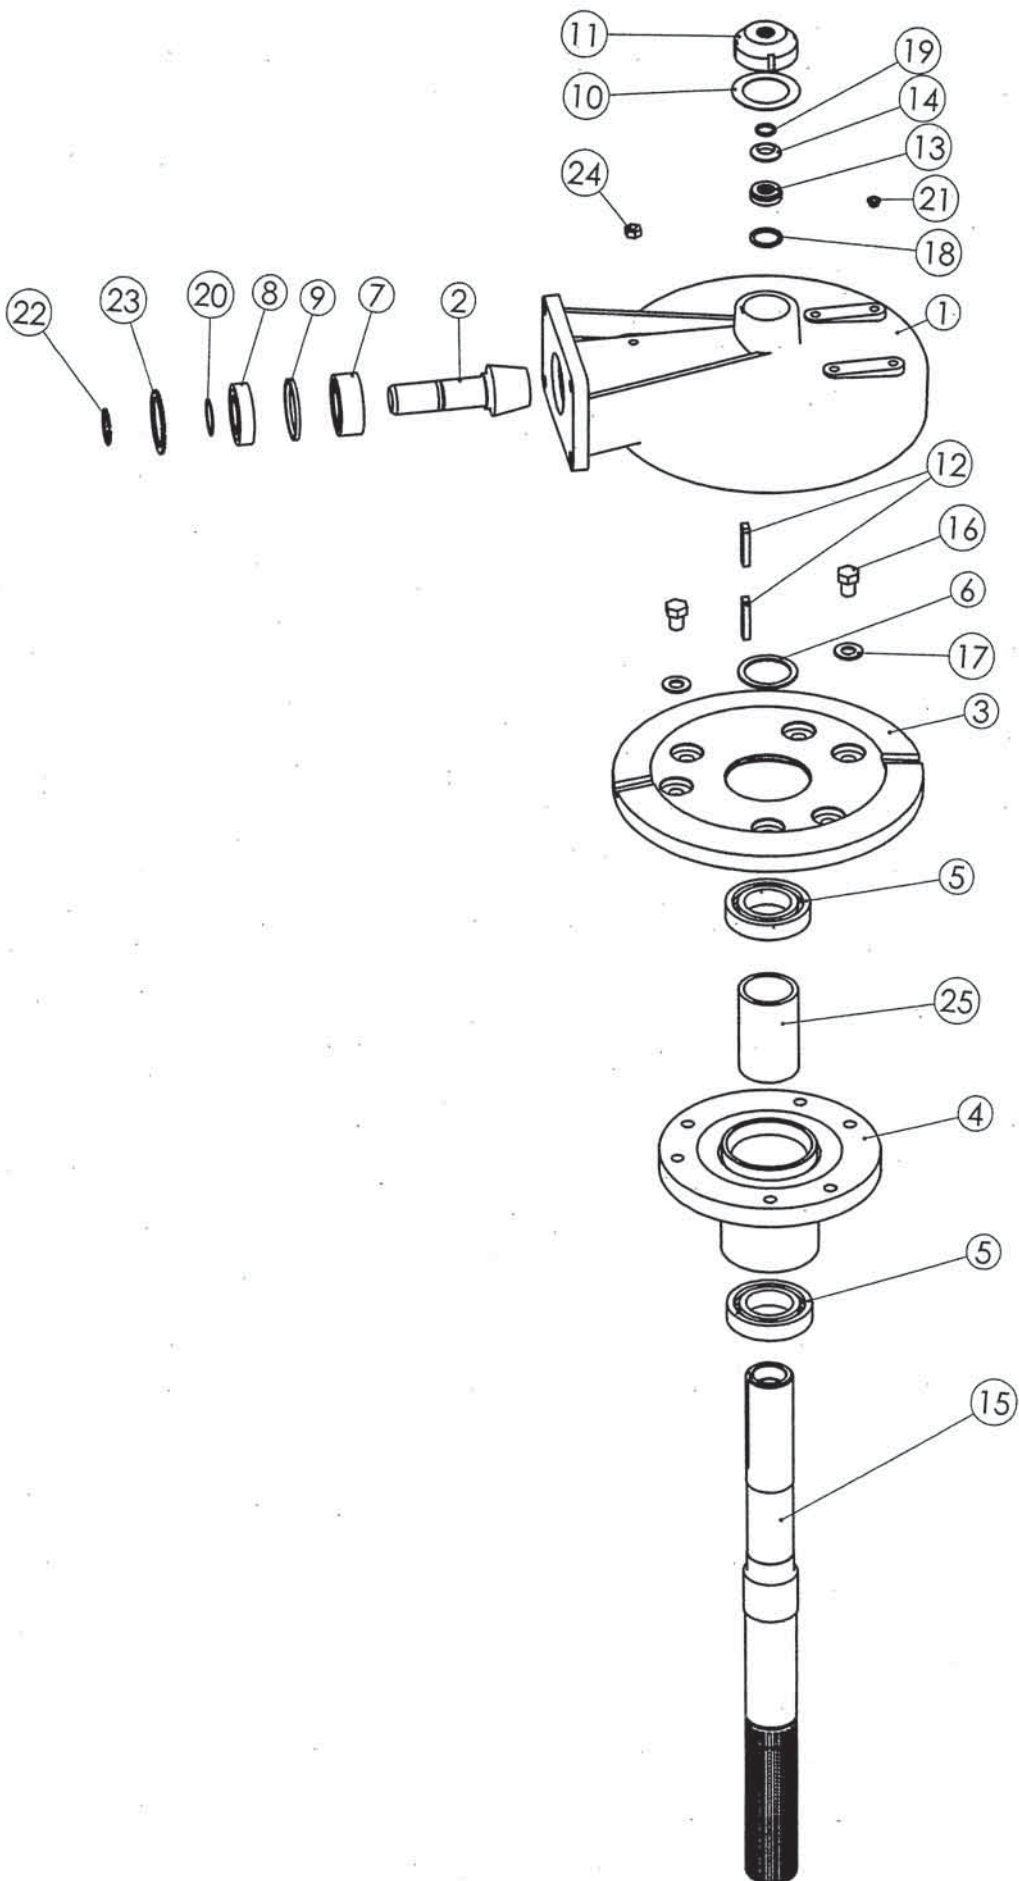

Slika 4

Bild 4

Fig. 4

Slika 4

Bild 4

Fig. 4

Številka Broj Bild Fig	Kataloška številka Kataloški broj Ersatzteilnummer Spare Part Number	Naziv dela	Naziv dijela	Benennung	Description	Količina Komada Menge Quantity
1	155439901	Roka prstov var.	Ruka grabalja zav.	Zinkenarm geschw.	Tines arm welded	1
2	154928500	Prst vzmetni RAL 90030	Opružni prst RAL 90030	Federzinke RAL 90030	Spring tine RAL 90030	4
3	910068107	Sponka prsta	Spojka grabalja	Befestigungsklemme	Clip	4
4	150140804	Vijak M12x70	Vijak M12x70	Schraube M12x70	Screw M12x70	4
5	150393602	Matica M12	Navrtka M12	Mutter M12	Nut M12	4
6	154759602	Podložka 13 / 35 - 5	Podložka 13 / 35 - 5	Scheibe 13 / 35 - 5	Washer 13 / 35 - 5	4
7	150398803	Zatik traktorski 10x45	Traktorski klin 10x45	Klappstecker 10x45	Linch pin 10x45	1
8	150442603	Čep notranji plastični 600 D272 GPN	Plastični unutrašnji čep 600 D272 GPN	Plastikzapfen innen 600 D272 GPN	Plastic plug - inner 600 D272 GPN	1