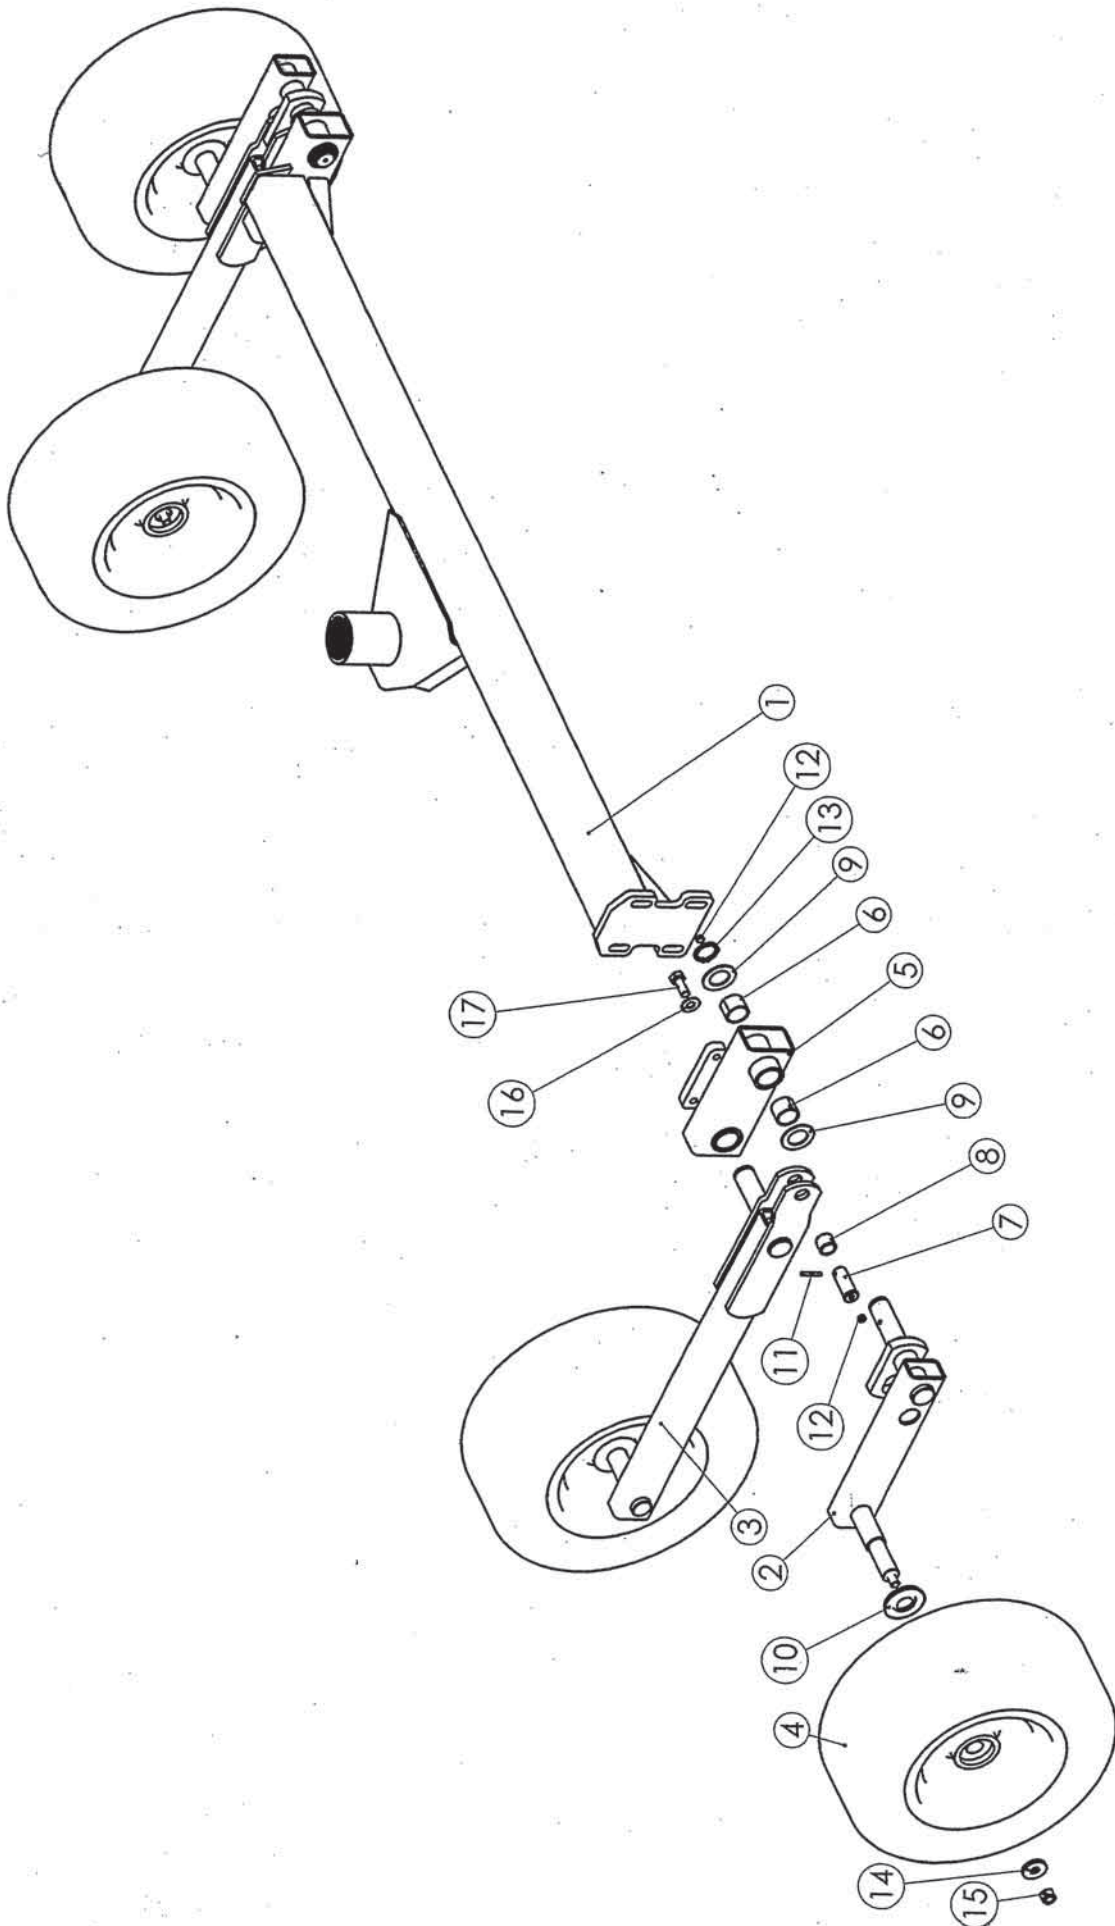

Slika 9

Bild 9

Fig. 9

Slika 9

Bild 9

Fig. 9

Številka Broj Bild Fig.	Kataloška številka Kataloški broj Ersatzteilnummer Spare Part Number	Naziv dela	Naziv dijela	Benennung	Description	Količina Komada Menge Quantity
1	154505100	Nosilec 2 var.	Nosač 2 zav.	Halter 2 geschw..	Holder 2 welded	1
2	155599505	Cev var.	Cev zav.	Rohr geschw.	Tube welded	1
3	154505218	Puša 4 - 13,3/ 21,3- 22	Čaura 4 - 13,3/ 21,3- 22	Büchse 4 - 13,3/ 21,3- 22	Sleeve 4 - 13,3/ 21,3- 22	2
4	150423303	Čep PVC za cev 50x50x5	PVC čep za cev 50x50x5	Verschlußkappe Kunstst. 50x50x5	Plastic cap 50x50x5	1
5	150381508	Zatik z vzmetjo Nr. KSB 65	Klin sa oprugom Nr. KSB 65	Klappstecker Nr. KSB 65	Linch pin KSB 65	1
6	150160300	Matica M12	Navrtka M12	Mutter M12	Nut M12	2
7	000212004	Vijak M12x30	Vijak M12x30	Schraube M12x30	Screw M12x30	1
8	000246601	Mazalka AM 8x1	Mazalica AM 8x1	Nippel AM 8x1	Nipple AM 8X1	1
9	000234204	Zatič prožni 8x40	Opružni klin 8x40	Spannstift 8x40	Tension pin 8X40	1
10	151780406	Vzmet 2 - 2x10,7-82	Opruga 2 - 2x10,7-82	Feder 2 - 2x10,7-82	Spring 2 - 2x10,7-82	2
11	155599701	Streme	Streme	Rohrschelle	Clamp	1
12	150426907	Podložka SKM 12	Podložka SKM 12	Scheibe SKM 12	Washer SKM 12	1
13	150257304	Podložka 13	Podložka 13	Scheibe 13	Washer 13	1
14	159440704	Vijak M8x40	Vijak M8x40	Schraube M8x40	Screw M8x40	1
15	150426701	Podložka SKM 8	Podložka SKM 8	Scheibe SKM 8	Washer SKM 8	1
16	150275302	Matica M8	Navrtka M8	Mutter M8	Nut M8	1
17	154544201	Veriga z ušesom	Lančič sa uvom	Oberlenkerkette	Top link - chain	1
18	154505012	Lok kolesa var.	Luk točka zav.	Radbügel geschw.	Wheel axle welded	1
19	155156207	Zaščita	Zaštita	Wickelschutz	Protection	1
20	150405207	Kolo kpl. 15x6.00/6- 4ply	Točak kpl. 15x6.00/6- 4ply	Laufrad zus. 15x6.00/6- 4ply	Wheel assembled 15x6.00/6- 4ply	1
21	154027608	Nosilec var.	Nosač zav.	Tragrohr geschw.	Wheel bracket welded	1
22	150393602	Matica M12	Navrtka M12	Mutter M12	Nut M12	1