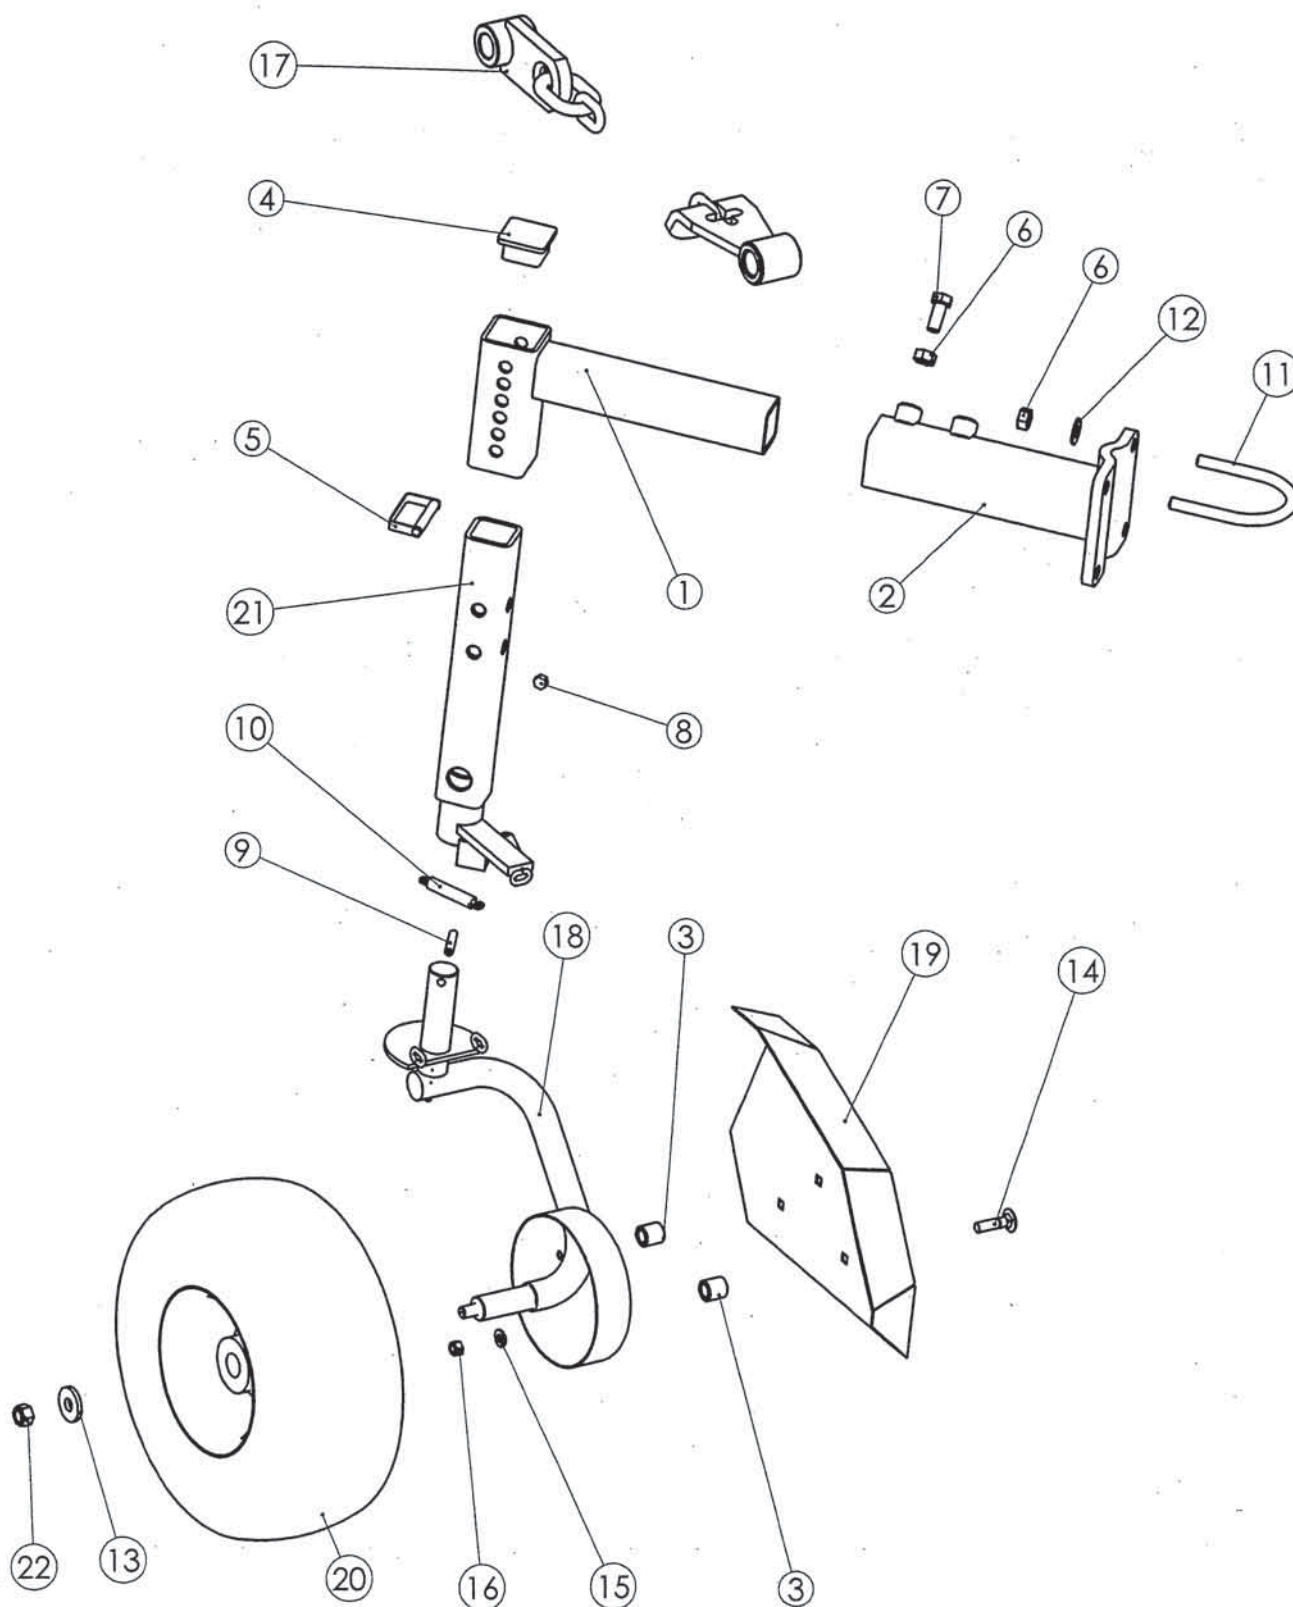

Številka Broj Bild Fig.	Kataloška številka Kataloški broj Ersatzteilnummer Spare Part Number	Naziv dela	Naziv dijela	Benennung	Description	Količina Komada Menge Quantity
1	154505100	Nosilec 2 var.	Nosač 2 zav.	Halter 2 geschw..	Holder 2 welded	1
2	155599505	Cev var.	Cev zav.	Rohr geschw.	Tube welded	1
3	154505218	Puša 4 - 13,3/ 21,3- 22	Čaura 4 - 13,3/ 21,3- 22	Büchse 4 - 13,3/ 21,3- 22	Sleeve 4 - 13,3/ 21,3- 22	2
4	150423303	Čep PVC za cev 50x50x5	PVC čep za cev 50x50x5	Verschlußkappe Kunstst. 50x50x5	Plastic cap 50x50x5	1
5	150381508	Zatik z vzmetjo Nr. KSB 65	Klin sa oprugom Nr. KSB 65	Klappstecker Nr. KSB 65	Linch pin KSB 65	1
6	150160300	Matica M12	Navrtka M12	Mutter M12	Nut M12	2
7	000212004	Vijak M12x30	Vijak M12x30	Schraube M12x30	Screw M12x30	1
8	000246601	Mazalka AM 8x1	Mazalica AM 8x1	Nippel AM 8x1	Nipple AM 8X1	1
9	000234204	Zatič prožni 8x40	Opružni klin 8x40	Spannstift 8x40	Tension pin 8X40	1
10	151780406	Vzmet 2 - 2x10,7-82	Opruga 2 - 2x10,7-82	Feder 2 - 2x10,7-82	Spring 2 - 2x10,7-82	2
11	155599701	Streme	Streme	Rohrschelle	Clamp	1
12	150426907	Podložka SKM 12	Podložka SKM 12	Scheibe SKM 12	Washer SKM 12	1
13	150257304	Podložka 13	Podložka 13	Scheibe 13	Washer 13	1
14	159440704	Vijak M8x40	Vijak M8x40	Schraube M8x40	Screw M8x40	1
15	150426701	Podložka SKM 8	Podložka SKM 8	Scheibe SKM 8	Washer SKM 8	1
16	150275302	Matica M8	Navrtka M8	Mutter M8	Nut M8	1
17	154544201	Veriga z ušesom	Lančič sa uvom	Oberlenkerkette	Top link - chain	1
18	154505012	Lok kolesa var.	Luk točka zav.	Radbügel geschw.	Wheel axle welded	1
19	155156207	Zaščita	Zaštita	Wickelschutz	Protection	1
20	150405207	Kolo kpl. 15x6.00/6- 4ply	Točak kpl. 15x6.00/6- 4ply	Laufrad zus. 15x6.00/6- 4ply	Wheel assembled 15x6.00/6- 4ply	1
21	154027608	Nosilec var.	Nosač zav.	Tragrohr geschw.	Wheel bracket welded	1
22	150393602	Matica M12	Navrtka M12	Mutter M12	Nut M12	1

Slika 10

Bild 10

Fig. 10

Slika 10

Bild 10

Fig. 10

Slika 10

Bild 10

Fig. 10