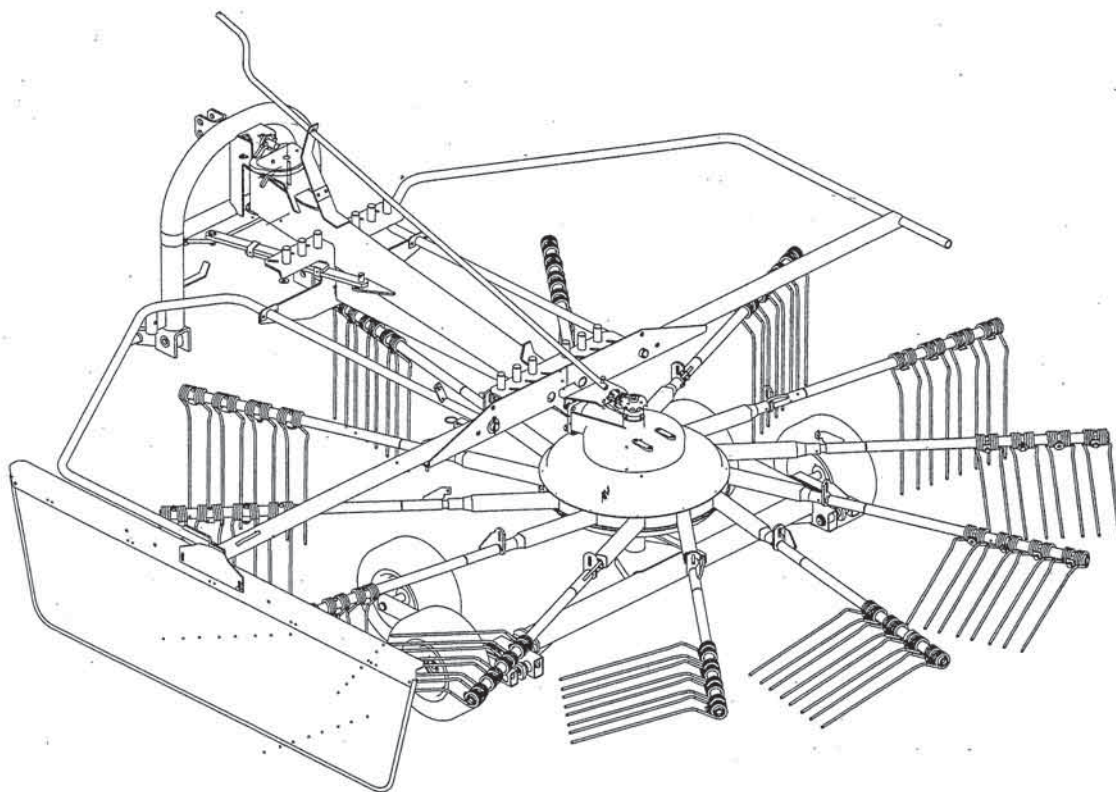

rotary windrower
kreiselschwader

Velja od tov. štev. dalje:
Važi od tvor. broja dalje:
STAR 471 = 011

Ab masch. Nr.:
From mach Nr.:
STAR 471 = 011

SIP

STROJNA INDUSTRIJA d.d.
3311 Šempeter v Savinjski dolini
Slovenija